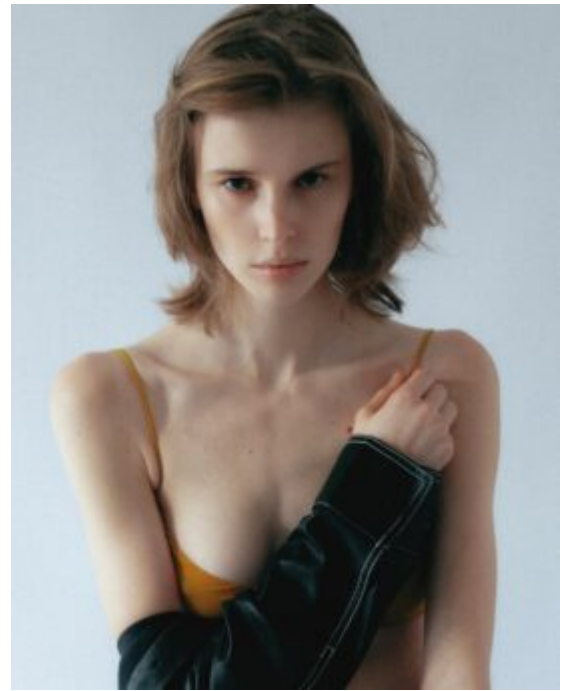

# TRUE MODELS

**Agnes Lauterbach**

181 | 81 / 61 / 91 / 38 | Blond / Hazel