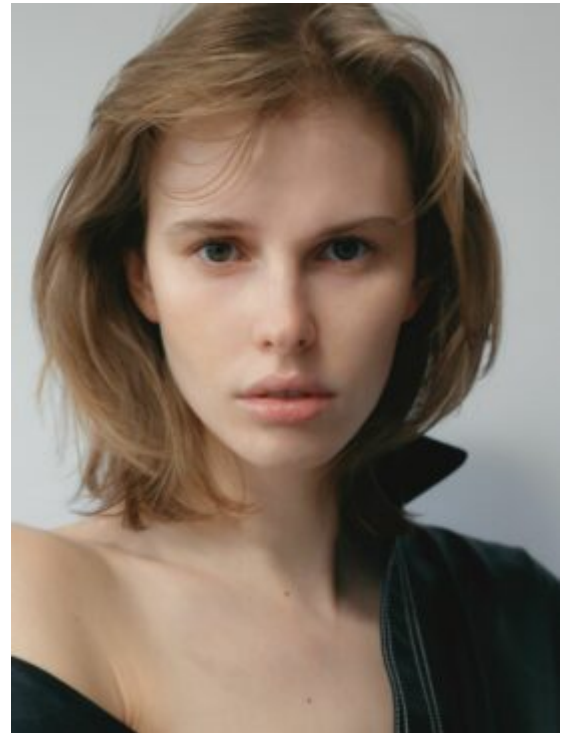

# TRUE MODELS

**Agnes Lauterbach**

181 | 81 / 61 / 91 / 38 | Blond / Hazel